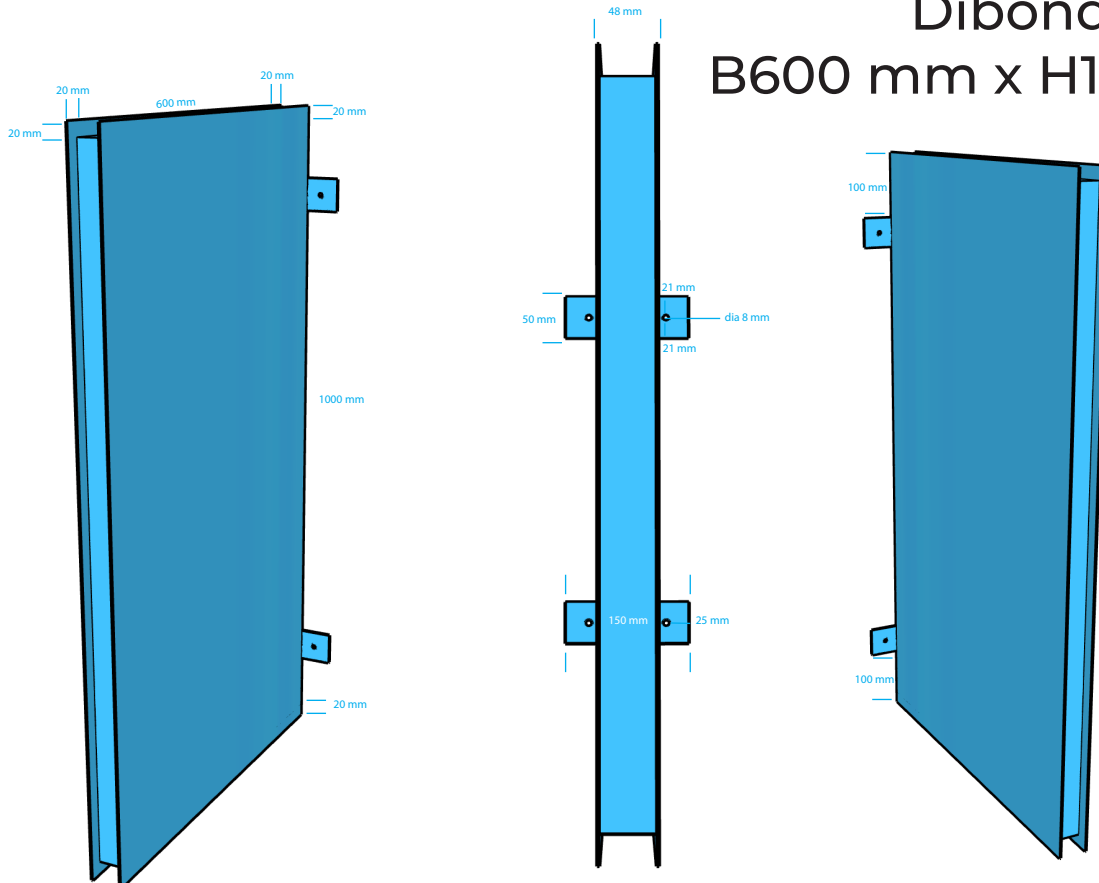

BB610

ALULOX
voor de signmaker

BORDBANIER

Aluminium uitvoering

Dibond toplaag

B600 mm x H1000 mm

Standaard:
Standaard zwart RAL9005 (structuur)
Standaard wit RAL9001 (structuur)
Opties:
Lakwerk: RAL-kleur (structuur)