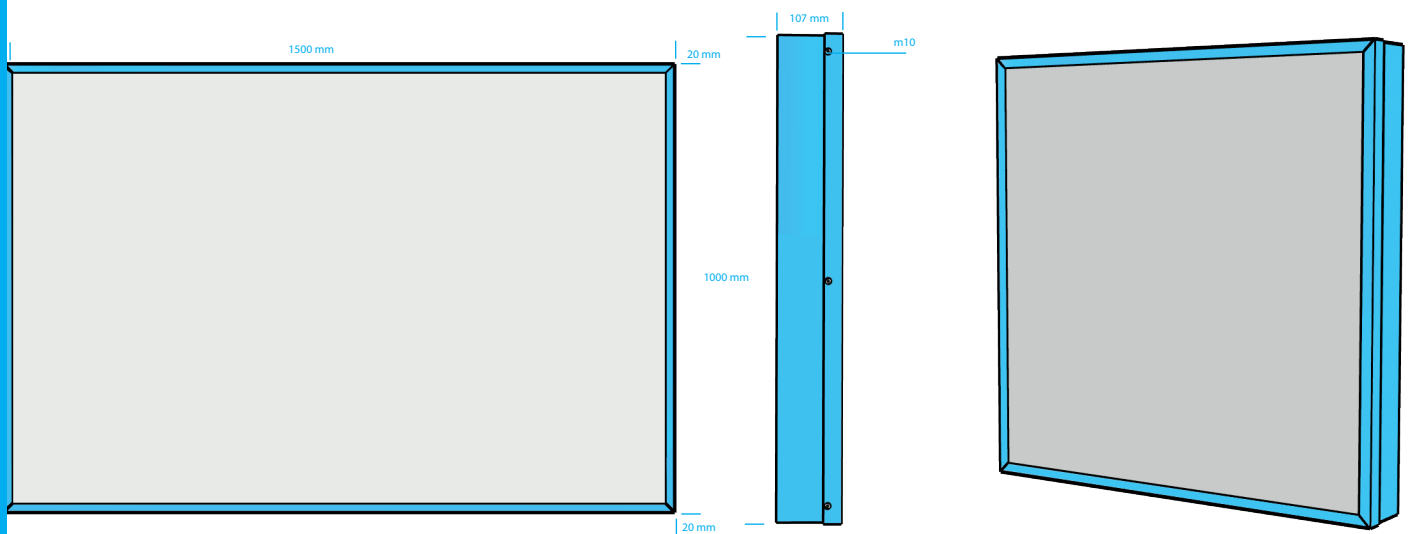

LKV1015

ALULOX
voor de signmaker

LICHTKAST

Aluminium uitvoering plexi
1000 mm x 1500 mm

Standaard:
Standaard zwart RAL9005 (structuur)
Standaard wit RAL9001 (structuur)
Opties:
Lakwerk: RAL-kleur (structuur)